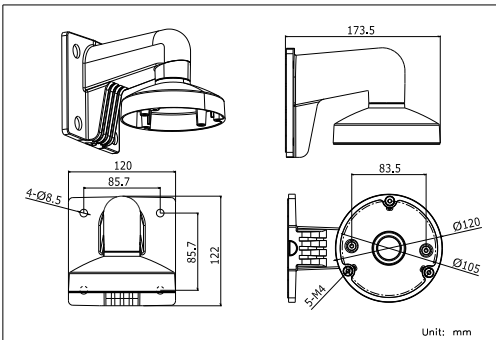

Размеры

Внимание

- Кронштейн должен быть установлен на плоскую поверхность стены
- Водонепроницаемая резиновая прокладка в комплекте
- Стена, на которую устанавливается кронштейн, должна выдерживать вес предполагаемой камеры и аксессуаров в трехкратном размере
- Максимальная грузоподъемность кронштейна – 4.5кг

Спецификации

Модель	DS-1272ZJ-120
Описание	Настенный кронштейн
Цвет	Белый Ник
Назначение	Для купольных камер
Материал	Алюминиевый сплав
Размеры	120 × 122 × 173.5мм
Вес (нетто)	0,44кг

*Изображения и спецификации могут быть изменены без дополнительного уведомления.